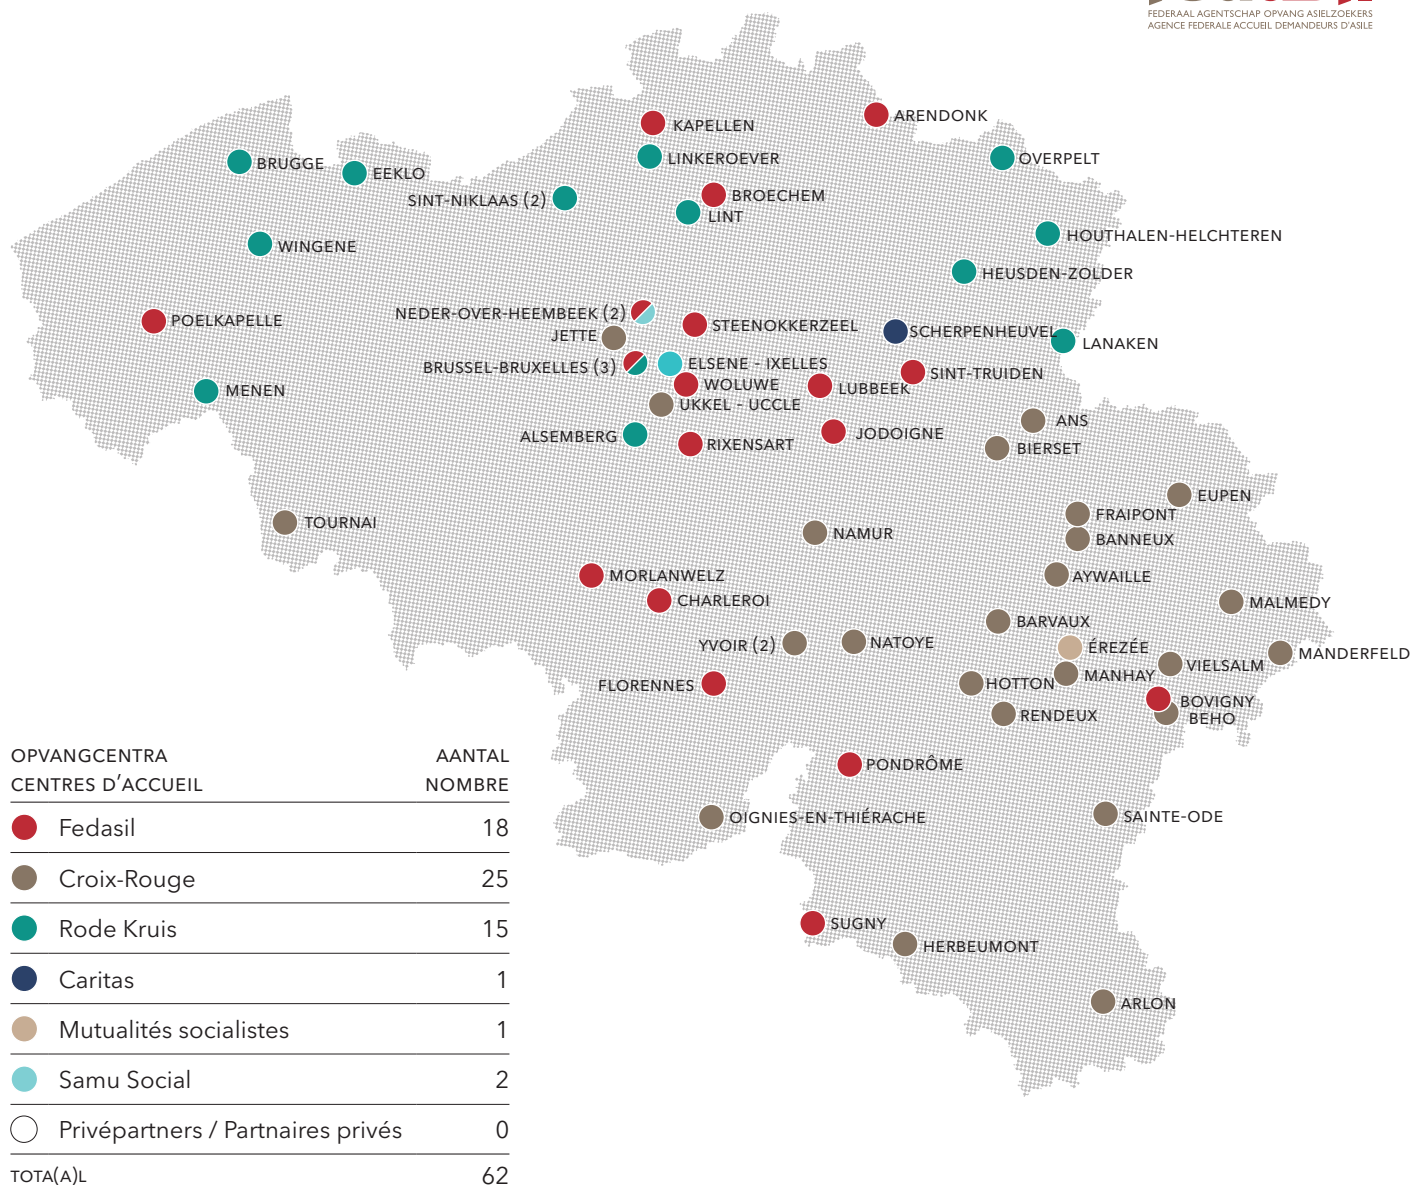

Ligging van alle opvangcentra na de reorganisatie van het opvangnetwerk (2016-2017)\*

Localisation de tous les centres d'accueil après la réorganisation du réseau d'accueil (2016-2017)\*

\* Ten gevolge van de beslissing van de federale regering van 03/06/2016, geplande sluiting van 30 opvangcentra.

\* Suite à la décision du gouvernement fédéral du 03/06/2016, fermeture programmée de 30 centres d'accueil.