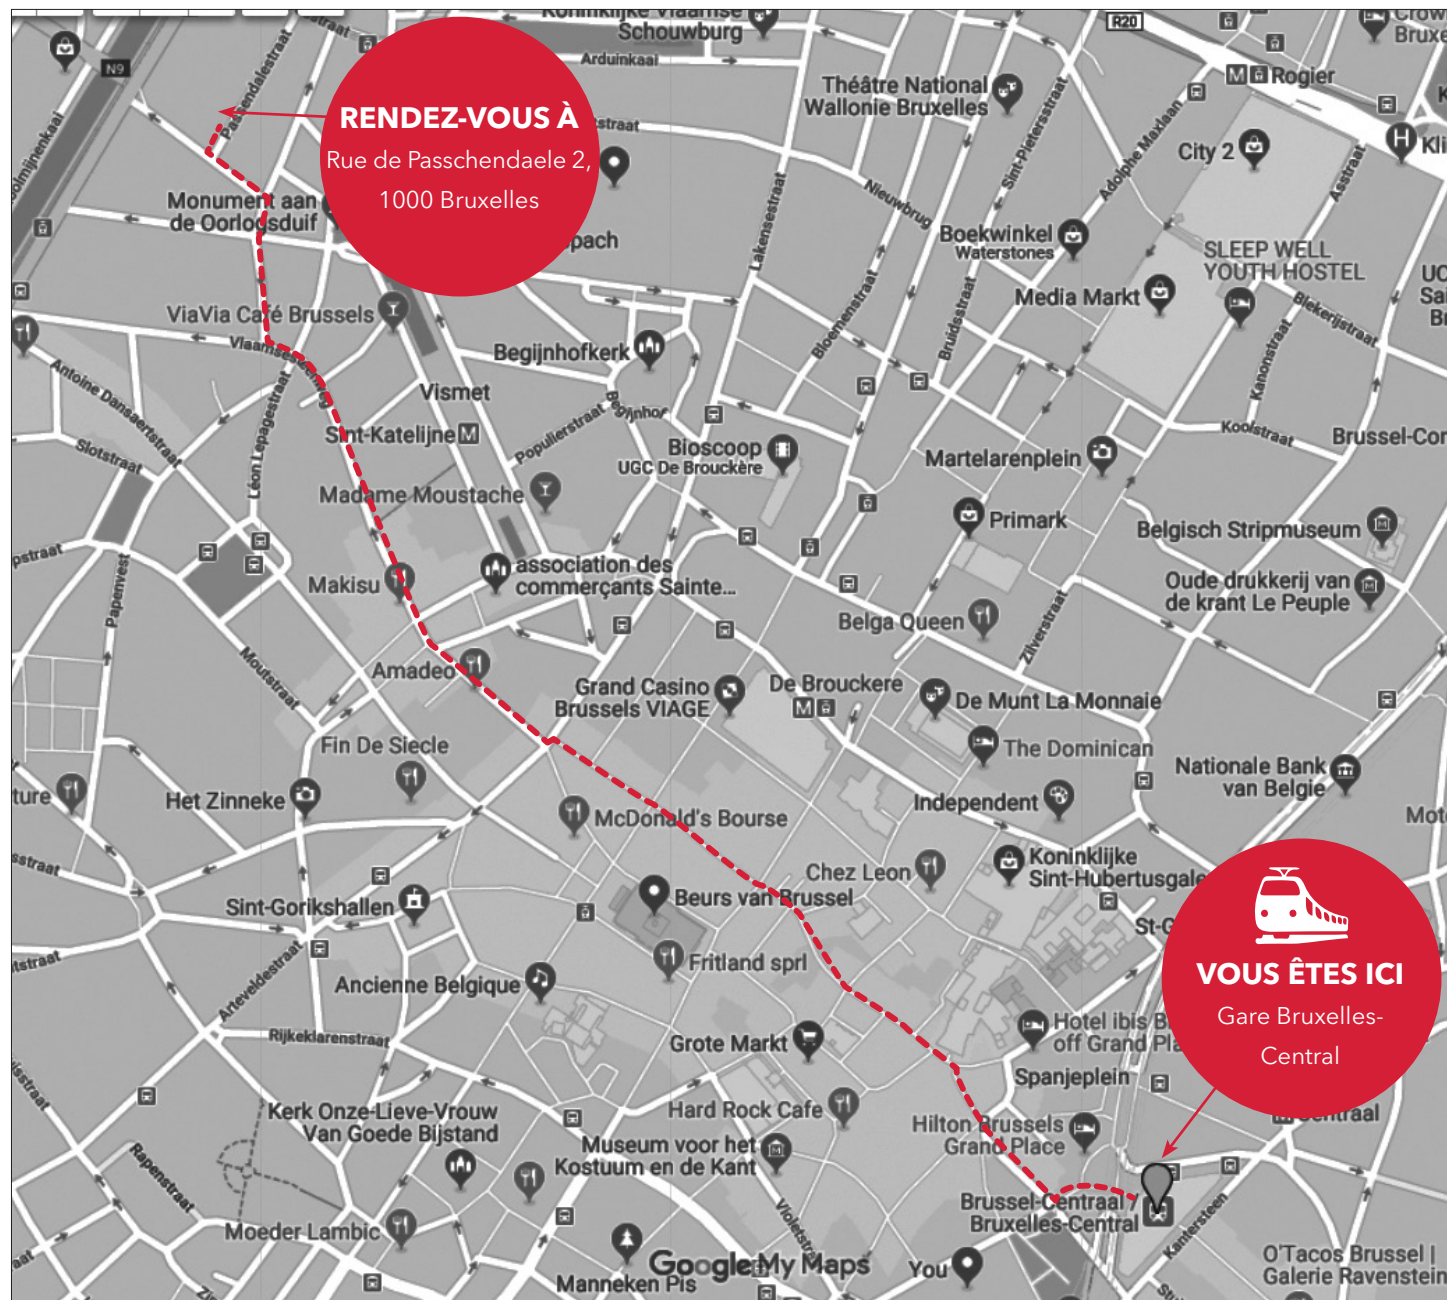

RENDEZ-VOUS À :

Rue de Passchendaele 2, 1000 Bruxelles

Itinéraire

Fedasil Gare Bruxelles-Central

-> centre d'arrivée

Gare Bruxelles-Central à

Rue de Passchendaele 2, 1000 Bruxelles

 1,5 km - 17 min